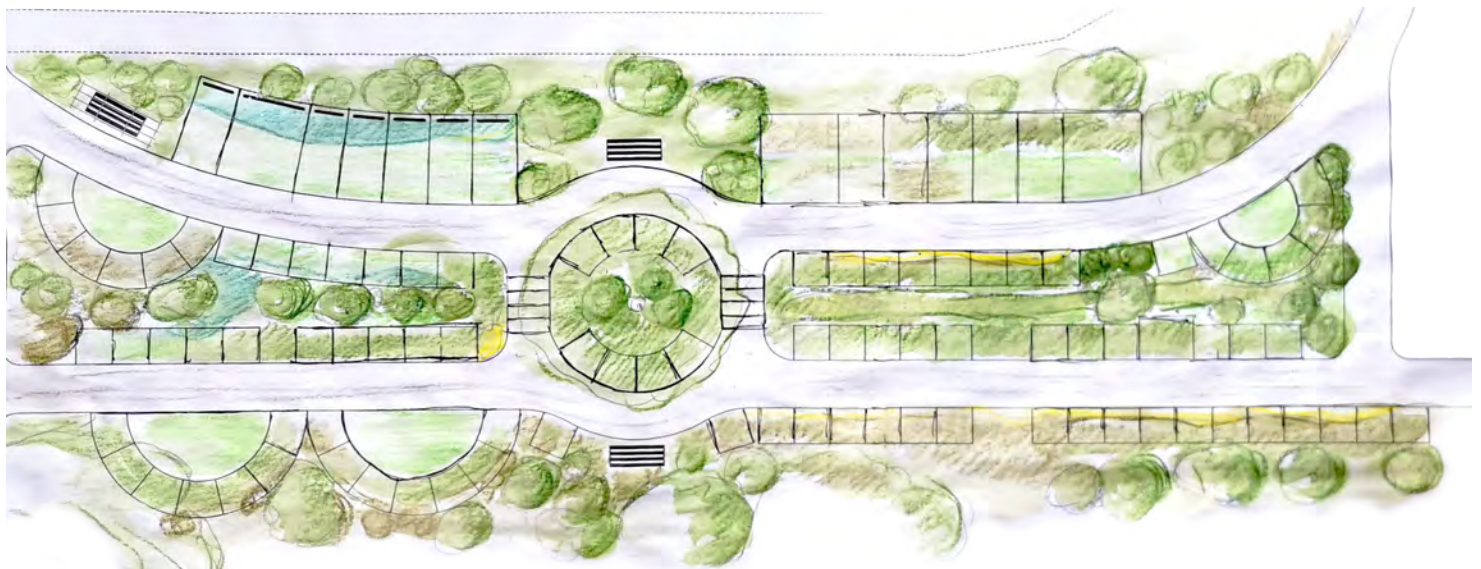

Der „Memoriam-Garten“ ist wie ein schöner Garten gestaltet. Die Gräber und die Rahmenbepflanzung bilden eine harmonisch aufeinander abgestimmte Einheit.

Die Gestaltung, Bepflanzung und Grabpflege werden für die Dauer der Ruhefrist von der Friedhofsgärtnerei Birkenmeier übernommen.

Jeder Verstorbene wird auf den Grabmalen mit Namen und Lebensdaten genannt. Namenlose Bestattungen gibt es nicht. Mit dem „Memoriam-Garten“ wird den Hinterbliebenen eine umfassende Betreuung geboten. Darin ist auch die langfristige Pflege der gesamten Anlage über einen Dauergrabpflegevertrag mit der Dauergrabpflege-Treuhandstelle Saarländischer Friedhofsgärtner im Komplettpreis enthalten.