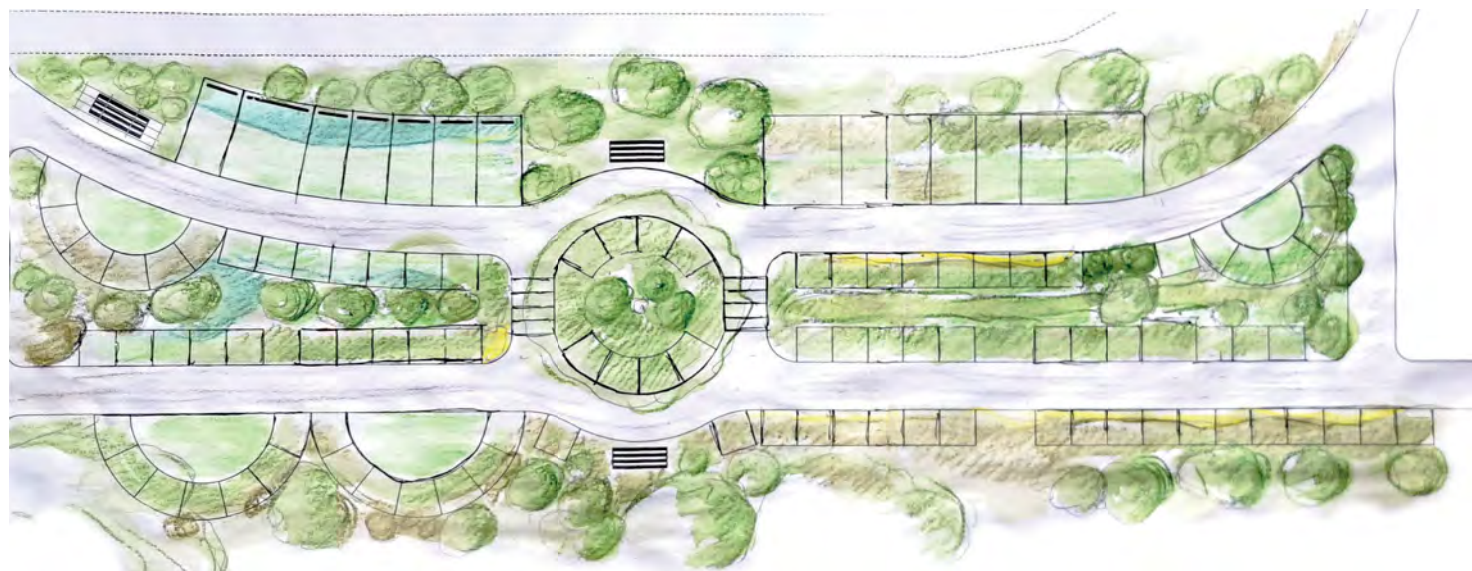

Der „Memoriam-Garten“ ist wie ein schöner Garten gestaltet. Die Gräber und die Rahmenbepflanzung bilden eine harmonisch aufeinander abgestimmte Einheit.

Die Gestaltung, Bepflanzung und Grabpflege werden für die Dauer der Ruhefrist von der Friedhofsgärtnerei Birkenmeier übernommen.

Jeder Verstorbene wird auf den Grabmalen mit Namen und Lebensdaten genannt. Namenlose Bestattungen gibt es nicht. Mit dem „Memoriam-Garten“ wird den Hinterbliebenen eine umfassende Betreuung geboten. Darin ist auch die langfristige Pflege der gesamten Anlage über einen Dauergrabpflegevertrag mit der Dauergrabpflege-Treuhandstelle Saarländischer Friedhofsgärtner eG im Komplettpreis enthalten.