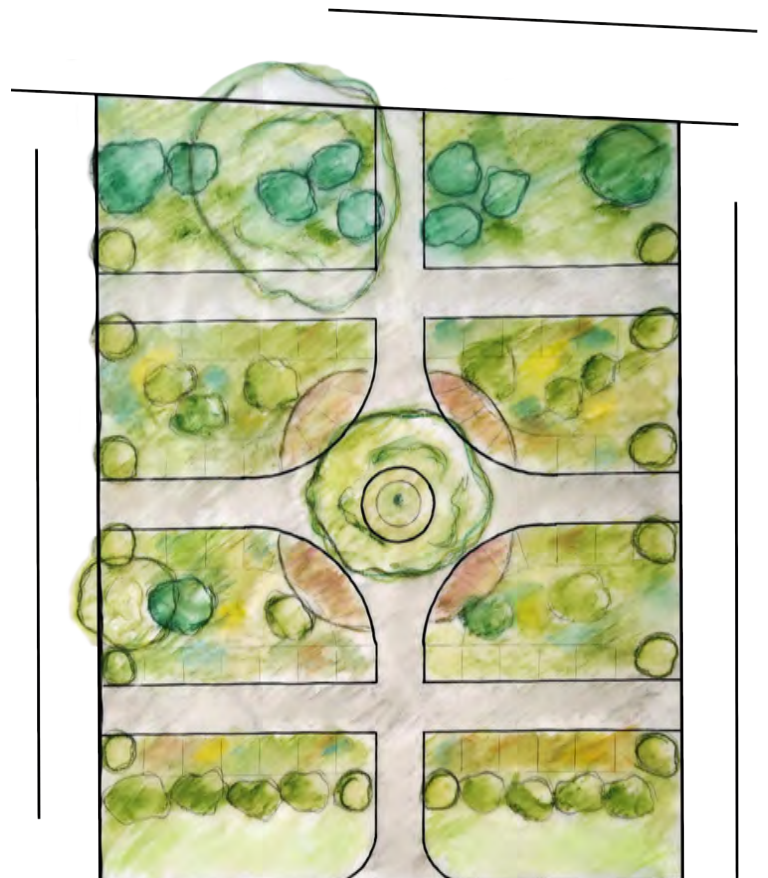

Der Memoriam-Garten Altenkessel wurde als gärtnerisch gestaltetes Grabfeld erbaut, wobei auf das sogenannte Natur-Ruh-Konzept zurückgegriffen wurde. Das verleiht dem Garten seinen naturnahen und lebendigen Charakter, indem kontinuierlich auf eine nachhaltige Flora und Fauna geachtet wird, Staudenmischungen mit jahreszeitlichen Blühaspekten gepflanzt sowie Futterstellen und Nistkästen für Tiere angebracht wurden.

Das gesamte Grabfeld unterteilt sich in zwei verschiedene Arten von Urnengräbern: Bei den *Urnen-Wahlgräbern* besteht ein Wahlrecht bezüglich der Grabstätte, in die bis zu vier Urnen beigesetzt werden können. Das Nutzungsrecht für das jeweilige Grab kann vorsorglich erworben sowie auf Wunsch verlängert werden.

Urnen-Reihengräber werden der Reihe nach, chronologisch mit jeweils einer Urne belegt; ein Vorsorgekauf ist hier nicht möglich. Stets werden die Verstorbenen auf einem Denkmal mit Namen und Lebensdaten genannt; namenlose Bestattungen werden nicht durchgeführt.